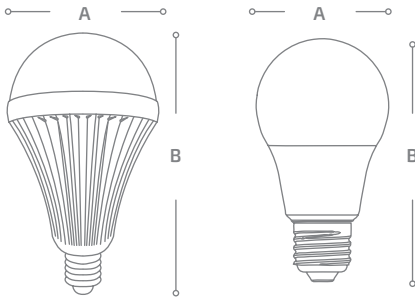

## LÁMPARA LED A60

Lámpara Bulbo LED de alta potencia con cuerpo de PVC y aluminio. Gran ahorro energético y mejor costo de mantenimiento.

Diseño moderno, excelente disipación de temperatura y alta eficiencia lumínica.

- OPCIONAL EQUIPO DE EMERGENCIA INCLUIDO 3HRS DE AUTONOMÍA
- OPCIONAL LÁMPARA DIMERIZABLE

\* A60/E

MODELO	POTENCIA	LÚMENES	ÁNGULO DE APERTURA	BASE	DIMENSIONES (A - B)	VOLTAJE
A60	7W	560 lm	270°	E27	60 x 108	220-240V
* A60/E	7W	630 lm	270°	E27	68 x 116	220-240V
A60	10W	800 lm	270°	E27	60 x 110	220-240V
A60/DIM	10W	800 lm	270°	E27	60 x 110	220-240V
A60	12W	1000 lm	270°	E27	60 x 112	220-240V
A60	18W	1400 lm	270°	E27	60 x 120	220-240V